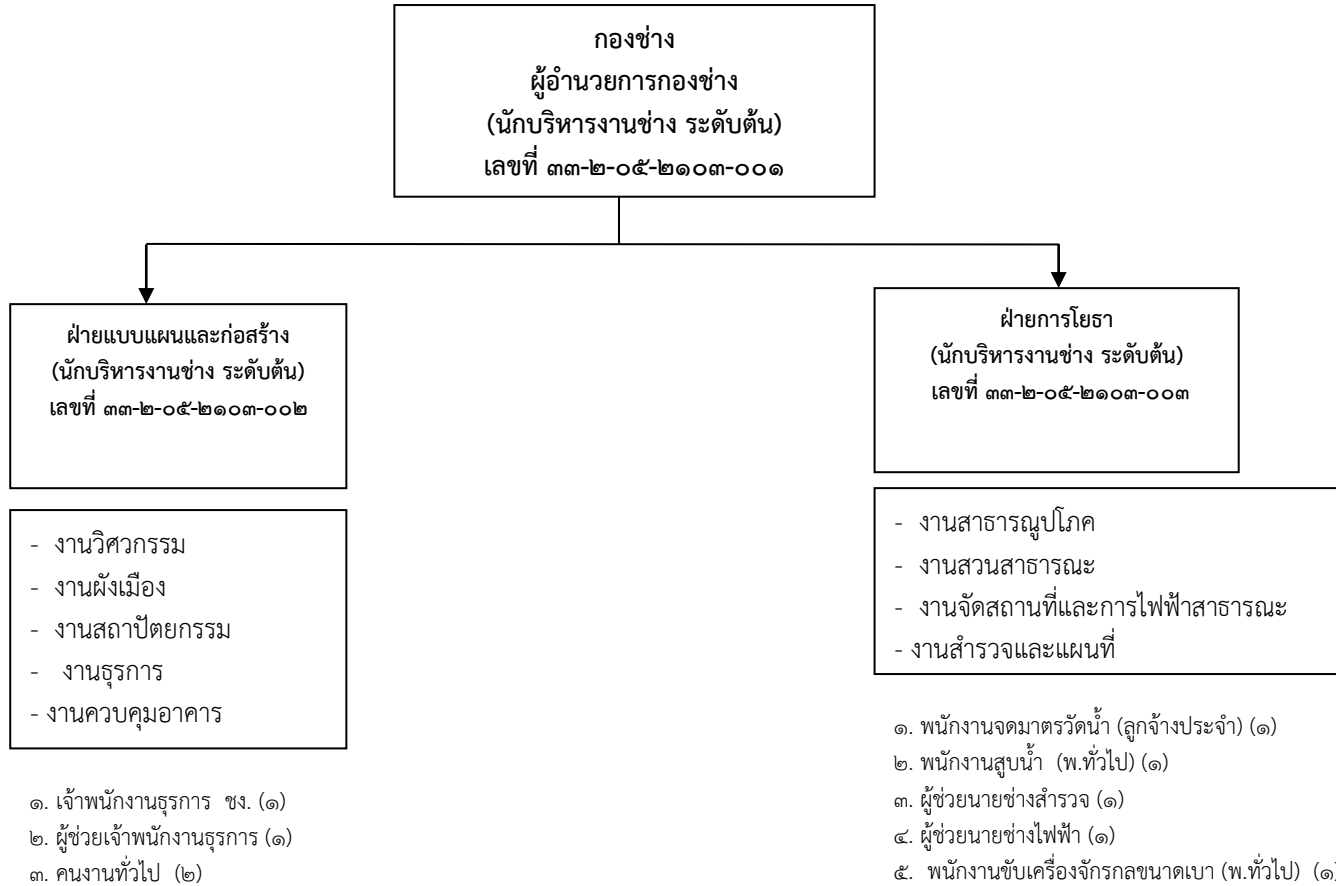

โครงสร้างกองช่าง (๐๕)

ระดับ	อำนาจการท้องถิ่น			วิชาการ				ทั่วไป			ลูกจ้างประจำ	พนักงานจ้าง		รวม
	ต้น	กลาง	สูง	ปฏิบัติการ	ชำนาญการ	ชำนาญการพิเศษ	เชี่ยวชาญ	ปฏิบัติงาน	ชำนาญงาน	อาวุโส		ภารกิจ	ทั่วไป	
จำนวน	๓	-	-	-	-	-	-	-	๑	-	๑	๓	๔	๑๒