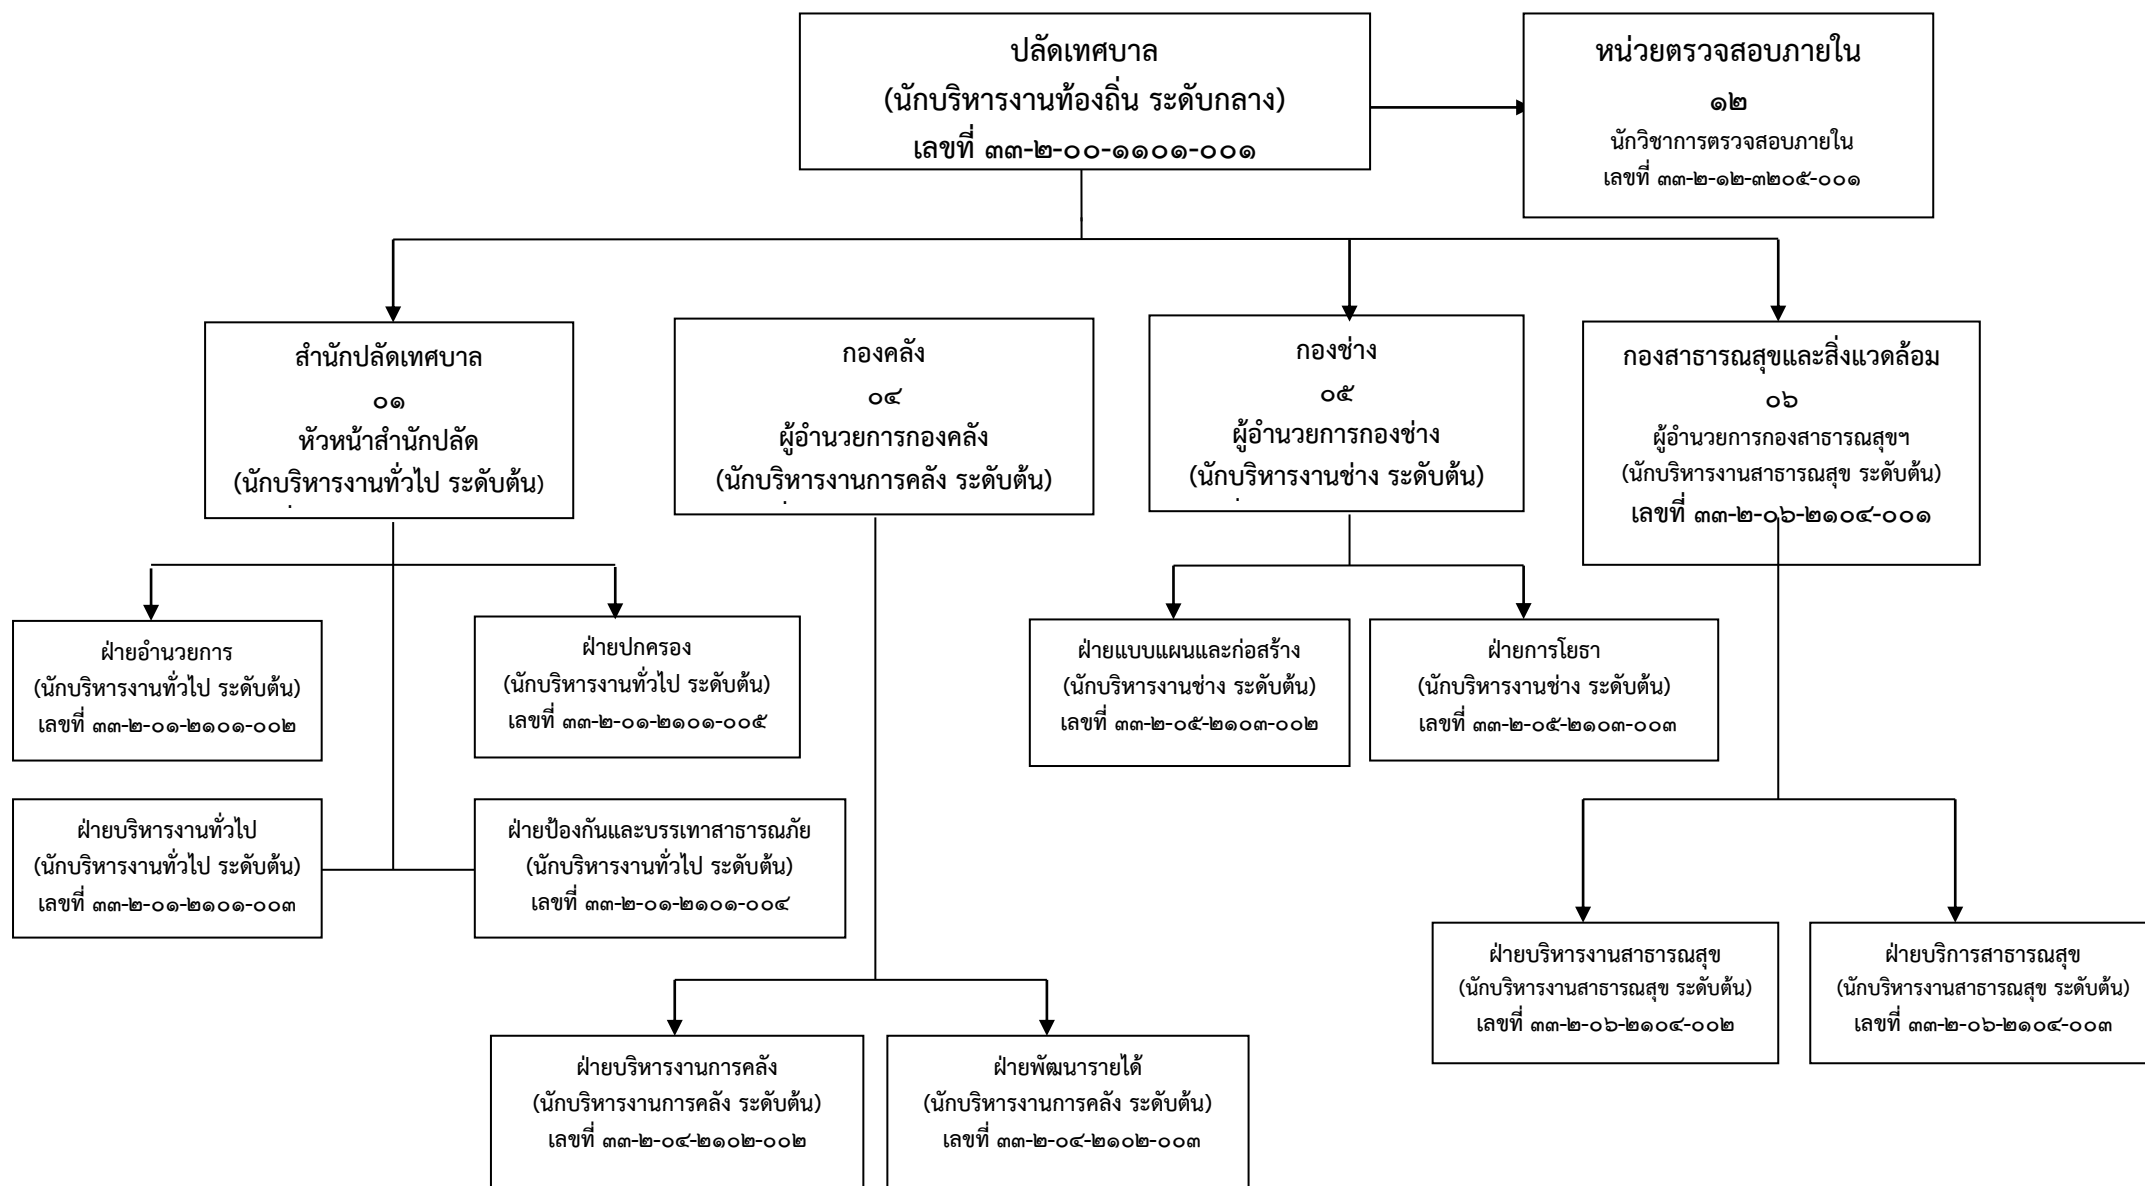

แผนภูมิโครงสร้างการแบ่งส่วนราชการ  
เทศบาลตำบลหงส์หิน อำเภอจุน จังหวัดพะเยา

### โครงสร้างสำนักปลัด (๐๑)

ระดับ	อำนวยการท้องถิ่น			วิชาการ				ทั่วไป			พนักงานครู	ลูกจ้างประจำ	พนักงานจ้าง		รวม
	ต้น	กลาง	สูง	ปฏิบัติการ	ชำนาญการ	ชำนาญการพิเศษ	เชี่ยวชาญ	ปฏิบัติงาน	ชำนาญงาน	อาวุโส			ภารกิจ	ทั่วไป	
จำนวน	๕	-	-	๔	๔	-	-	๑	๑	-	๔	๑	๑๒	๕	๓๗

### โครงสร้างกองคลัง (๐๔)

ระดับ	อำนาจการท้องถิ่น			วิชาการ				ทั่วไป			ลูกจ้างประจำ	พนักงานจ้าง		รวม
	ต้น	กลาง	สูง	ปฏิบัติการ	ชำนาญการ	ชำนาญการพิเศษ	เชี่ยวชาญ	ปฏิบัติงาน	ชำนาญงาน	อาวุโส		ภารกิจ	ทั่วไป	
จำนวน	๓	-	-	-	-	-	-	๑	๑	-	-	๕	-	๑๐

### โครงสร้างกองช่าง (๐๕)

ระดับ	อำนาจการท้องถิ่น			วิชาการ				ทั่วไป			ลูกจ้างประจำ	พนักงานจ้าง		รวม
	ต้น	กลาง	สูง	ปฏิบัติการ	ชำนาญการ	ชำนาญการพิเศษ	เชี่ยวชาญ	ปฏิบัติงาน	ชำนาญงาน	อาวุโส		ภารกิจ	ทั่วไป	
จำนวน	๓	-	-	-	-	-	-	-	๑	-	๑	๓	๔	๑๒