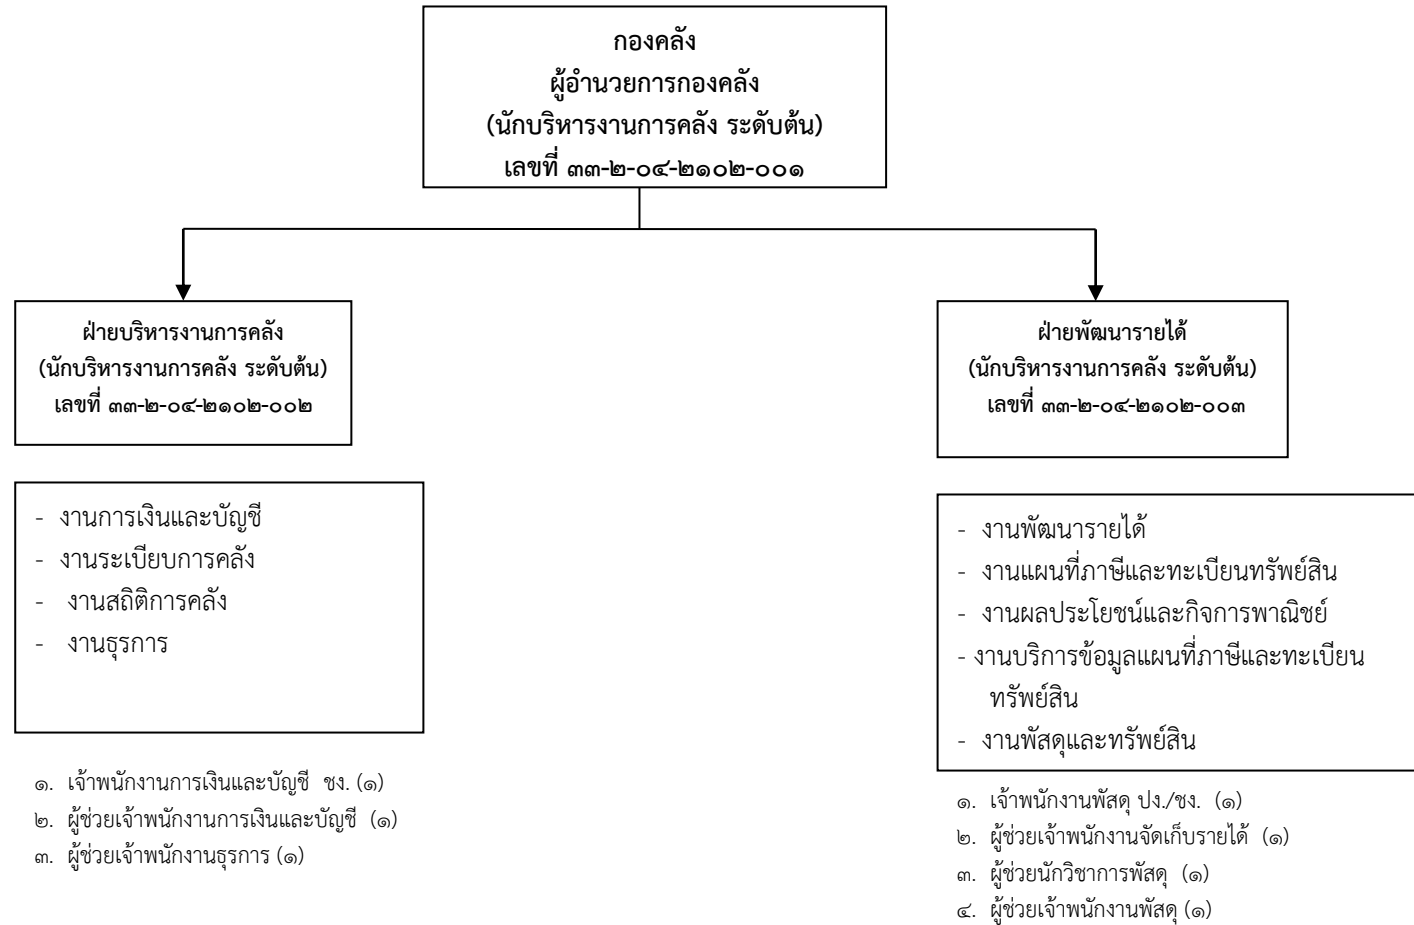

โครงสร้างกองคลัง (๐๔)

ระดับ	อำนาจการท้องถิ่น			วิชาการ				ทั่วไป			ลูกจ้างประจำ	พนักงานจ้าง		รวม
	ต้น	กลาง	สูง	ปฏิบัติการ	ชำนาญการ	ชำนาญการพิเศษ	เชี่ยวชาญ	ปฏิบัติงาน	ชำนาญงาน	อาวุโส		ภารกิจ	ทั่วไป	
จำนวน	๓	-	-	-	-	-	-	๑	๑	-	-	๕	-	๑๐