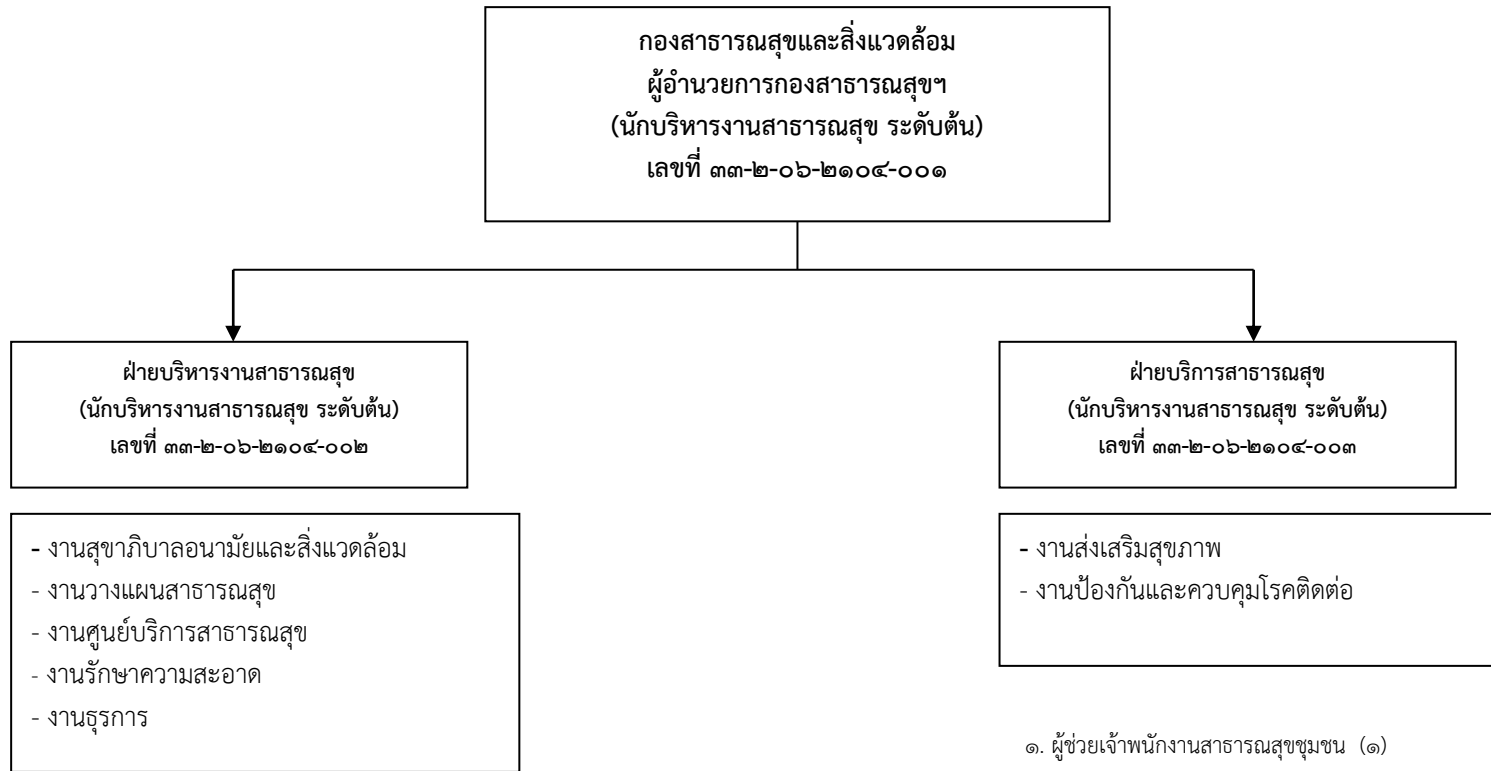

โครงสร้างกองสาธารณสุขและสิ่งแวดล้อม (๐๖)

๑. ผู้ช่วยเจ้าพนักงานสาธารณสุขชุมชน (๑)

๒. ผู้ช่วยเจ้าพนักงานธุรการ (๑)

๑. ผู้ช่วยเจ้าพนักงานสาธารณสุขชุมชน (๑)

ระดับ	อำนาจการท้องถิ่น			วิชาการ				ทั่วไป			ลูกจ้างประจำ	พนักงานจ้าง		รวม
	ต้น	กลาง	สูง	ปฏิบัติการ	ชำนาญการ	ชำนาญการพิเศษ	เชี่ยวชาญ	ปฏิบัติงาน	ชำนาญงาน	อาวุโส		ภารกิจ	ทั่วไป	
จำนวน	๓	-	-	-	-	-	-	-	-	-	-	๓	-	๖