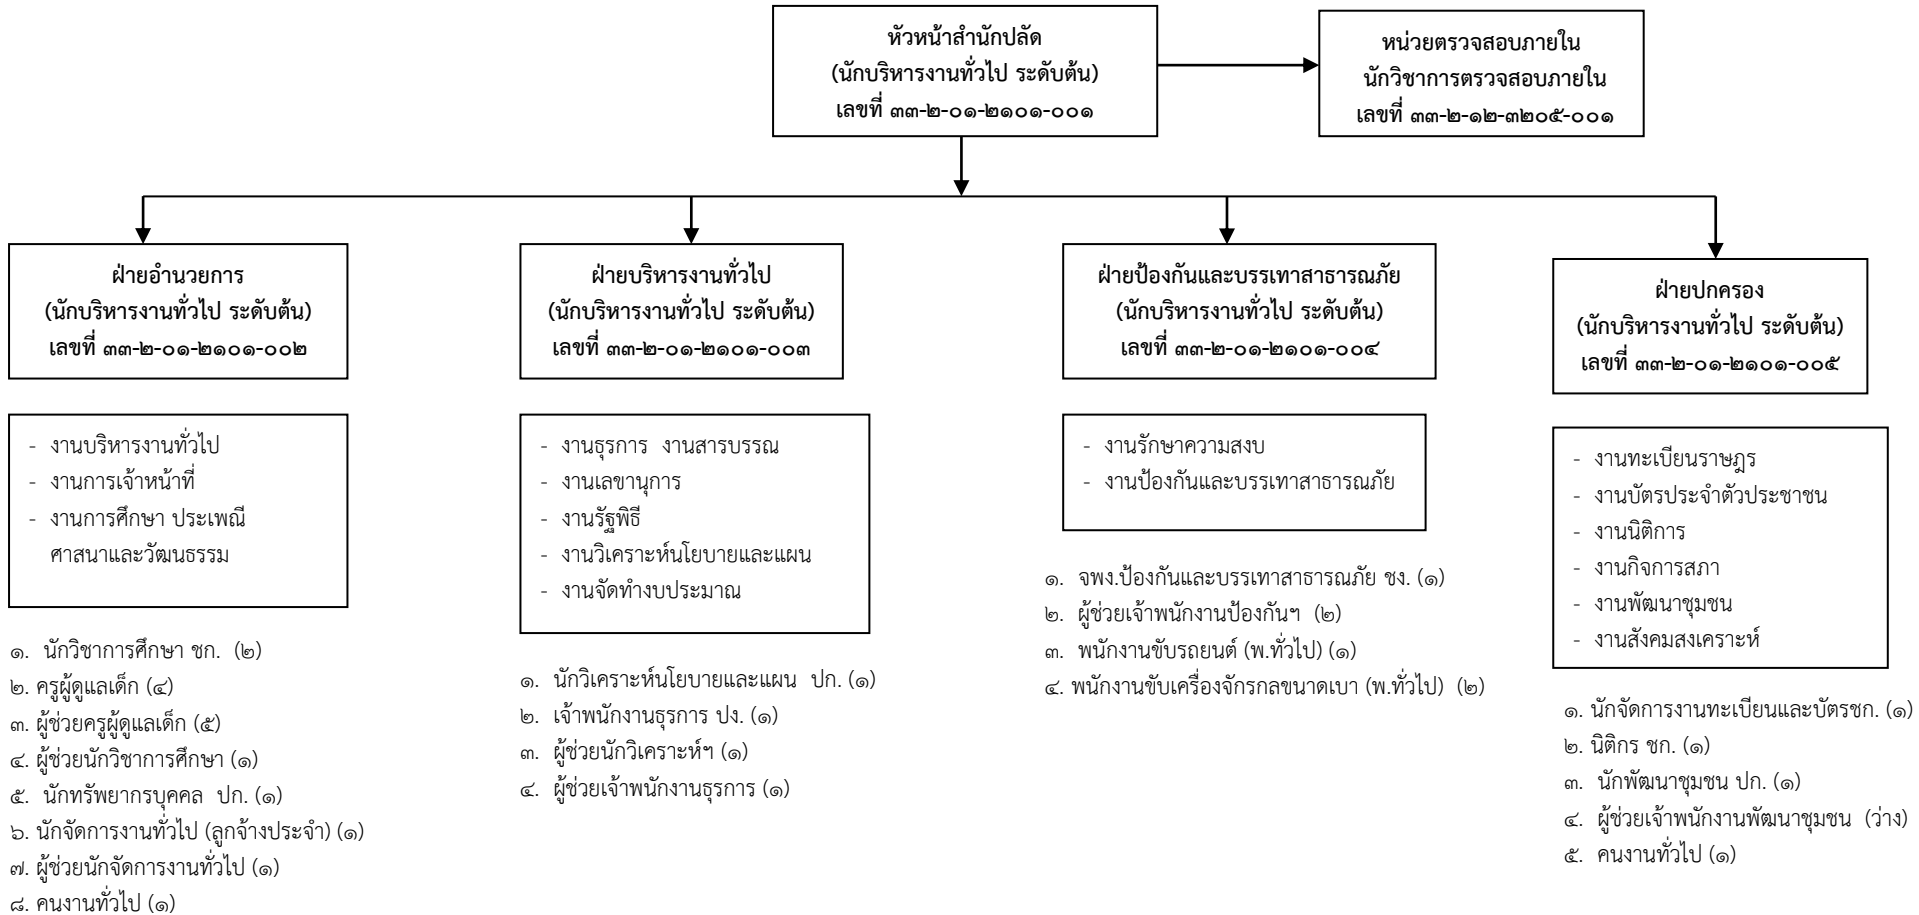

แผนภูมิโครงสร้างการแบ่งส่วนราชการ  
เทศบาลตำบลหงส์หิน อำเภอจุน จังหวัดพะเยา

### โครงสร้างสำนักปลัด (๐๑)

ระดับ	อำนวยการท้องถิ่น			วิชาการ				ทั่วไป			พนักงานครู	ลูกจ้างประจำ	พนักงานจ้าง		รวม
	ต้น	กลาง	สูง	ปฏิบัติการ	ชำนาญการ	ชำนาญการพิเศษ	เชี่ยวชาญ	ปฏิบัติงาน	ชำนาญงาน	อาวุโส			ภารกิจ	ทั่วไป	
จำนวน	๕	-	-	๔	๔	-	-	๑	๑	-	๔	๑	๑๒	๕	๓๗